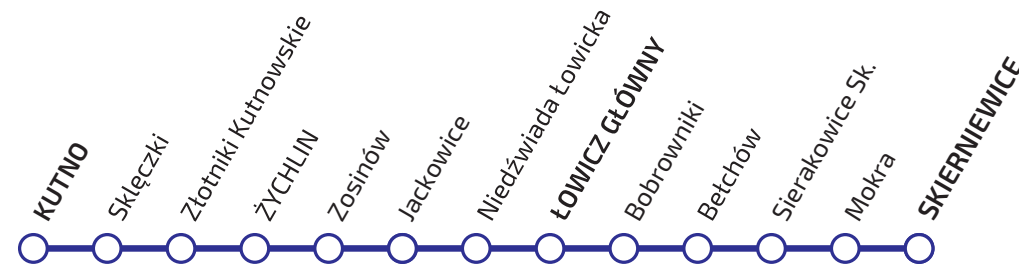

ROZKŁAD JAZDY

ważny od 15 grudnia 2019 r. do 14 marca 2020 r.

KUTNO - ŁÓWICZ - SKIERNIEWICE

SKIERNIEWICE - ŁÓWICZ - KUTNO

ŁÓDZKA KOLEJ AGLOMERACYJNA

KUTNO - ŁÓWICZ - SKIERNIEWICE

Legenda terminów kursowania:

SKIERNIEWICE - ŁÓWICZ - KUTNO

Legenda terminów kursowania:

- (D)** kursuje od poniedziałku do piątku oprócz świąt
- [1]** kursuje w **(D)** od 16 XII

| przejeżdża bez zatrzymania
< jedzie inną linią, kursuje inną trasą